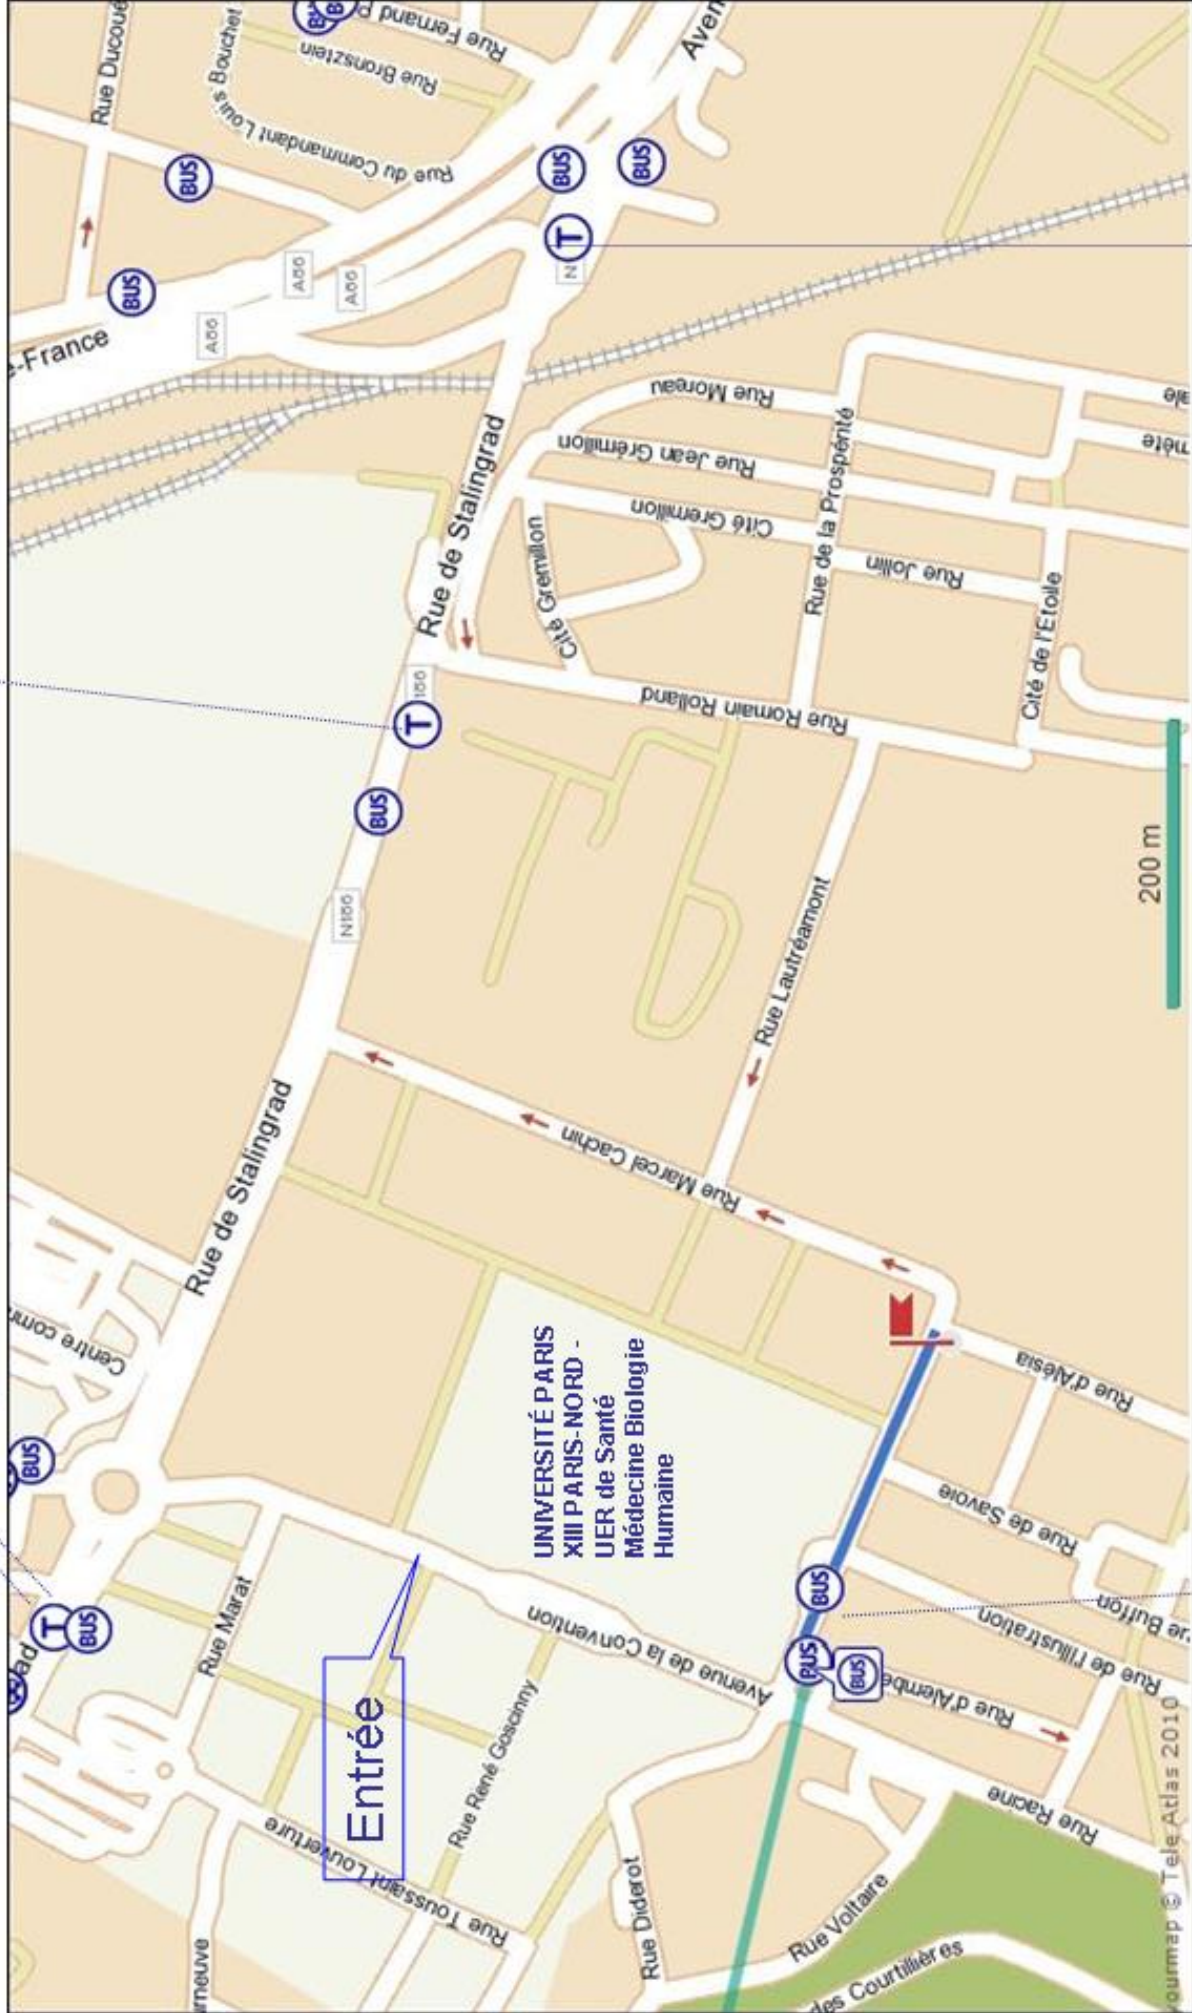

MéTRO M7 – LA COURNEUVE – 8 MAI 1945

Tramway T1 – DRANCY-AVENIR

Tramway T1 – HÔPITAL AVICENNE

BUS RATP « DRANCY – AVENIR » OU « CITÉ RÉSTANCE » : 551

BUS RATP « LES COURTILLIÈRES » : 134, 234, 330

Tramway T1 – GASTON ROULAUD